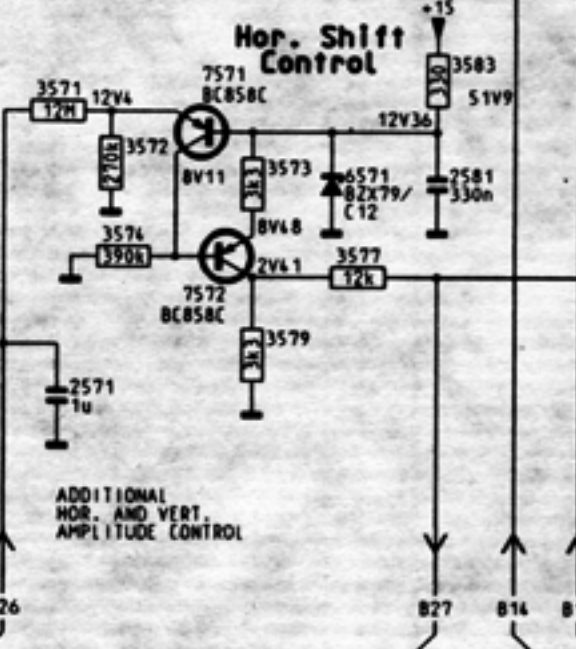

H+V Blanking

Horizontal Sync. 2

Horizontal Output

E/W Correction

X-RAY PROTECTION

Hor. Shift Control

ADDITIONAL HOR. AND VERT. AMPLITUDE CONTROL

B26

B27

B14

B15

B16

B13

B18

Vertical Output

ITEM	PHILIPS	MURATA
3629	6R8	15k

ITEM	PHILIPS	PANASONIC
3520	1R8	2
3514	6R0	470
3639	1k8	2k7

B25

B

CM 4000/15"

CL26532174/012, BREF
101192