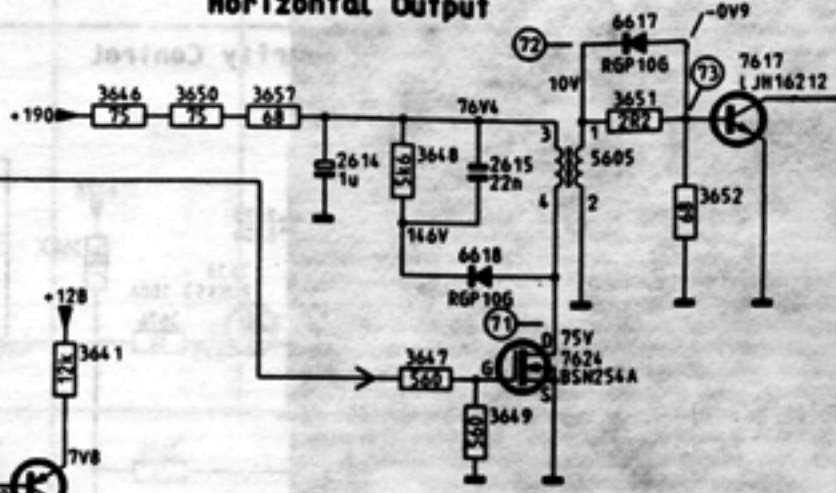

H+V Blanking

Horizontal Sync. 2

Horizontal Output

E/W Correction

X-RAY PROTECTION

Hor. Shift Control

ADDITIONAL HOR. AND VERT. AMPLITUDE CONTROL

B26

B27

B14

B15

B16

B13

B18

Vertical Output

ITEM	PHILIPS	MURATA
3629	6R8	15k

ITEM	PHILIPS	PANASONIC
3520	1R8	2
3514	6R0	470
3639	1k8	2k7

B25

B

CM 4000/15"

CL26532174/012, BREF
101192