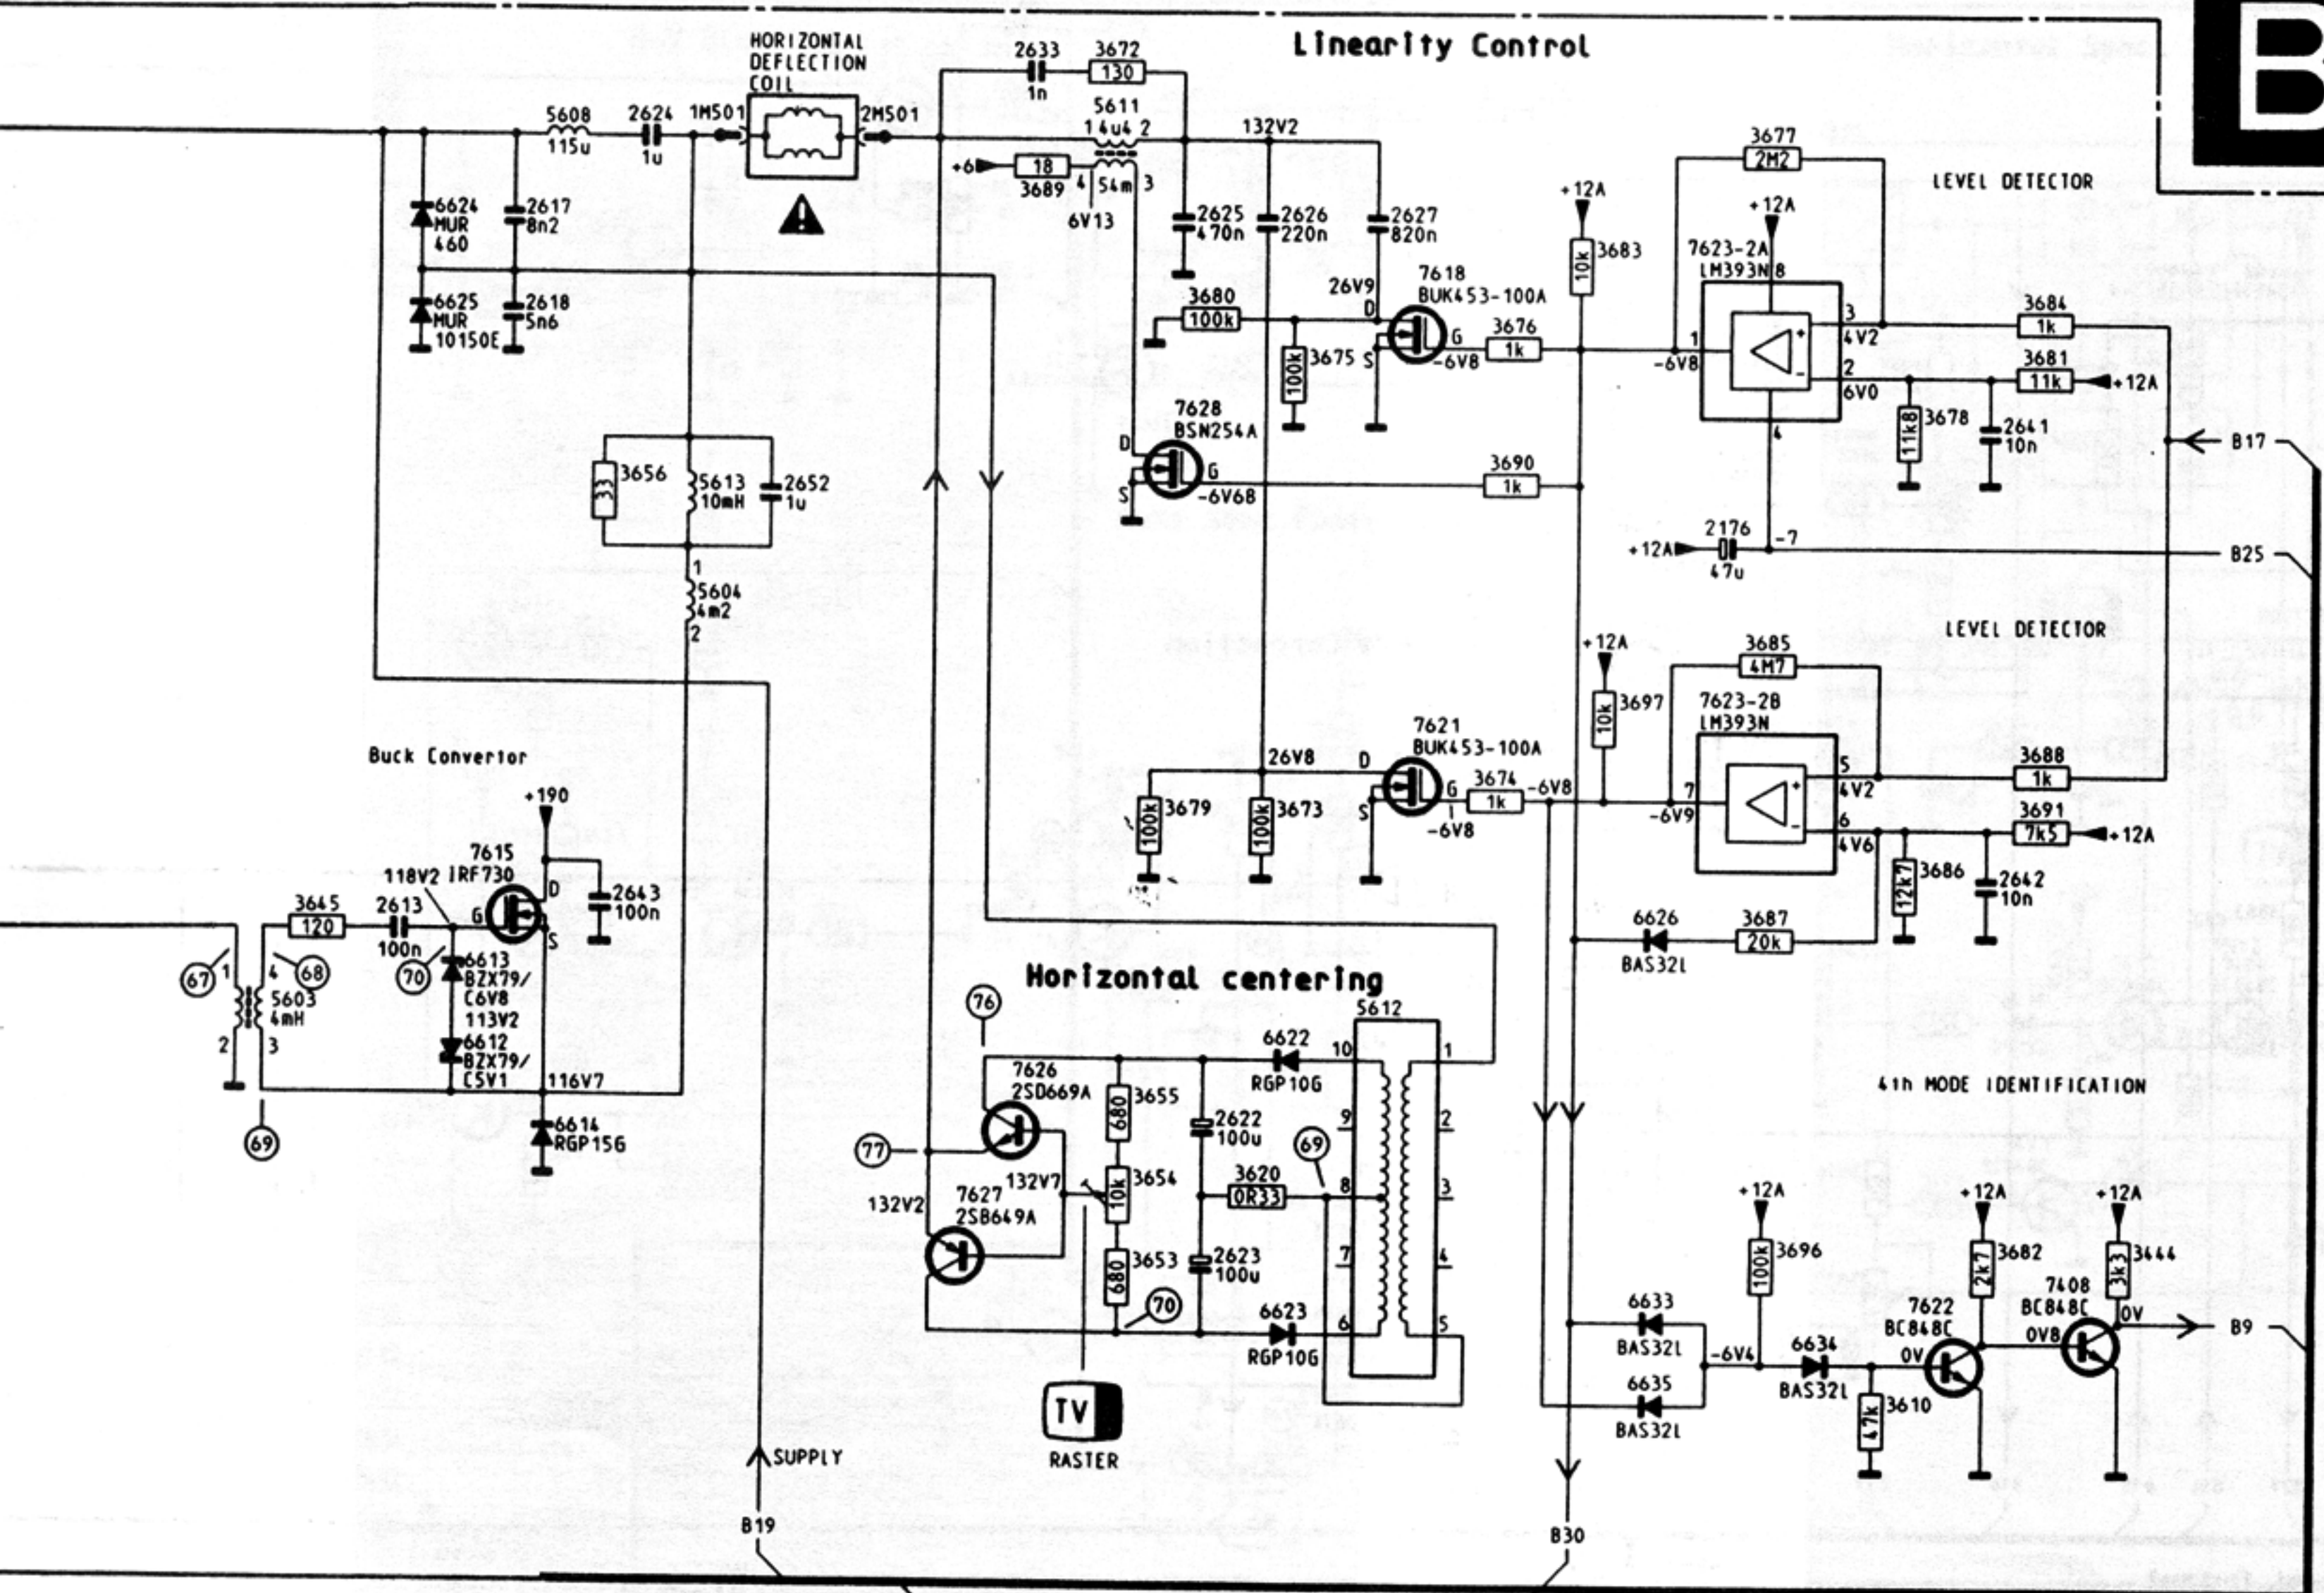

H+V Blanking

Horizontal Sync. 2

Horizontal Output

E/W Correction

X-RAY PROTECTION

Hor. Shift Control

ADDITIONAL HOR. AND VERT. AMPLITUDE CONTROL

B26

B27

B14

B15

B16

B13

B18

Vertical Output

ITEM	PHILIPS	MURATA
3629	6R8	15k

ITEM	PHILIPS	PANASONIC
3520	1R8	2
3514	6R0	470
3639	1k8	2k7

B25

B

CM 4000/15"

CL26532174/012, BREF
101192