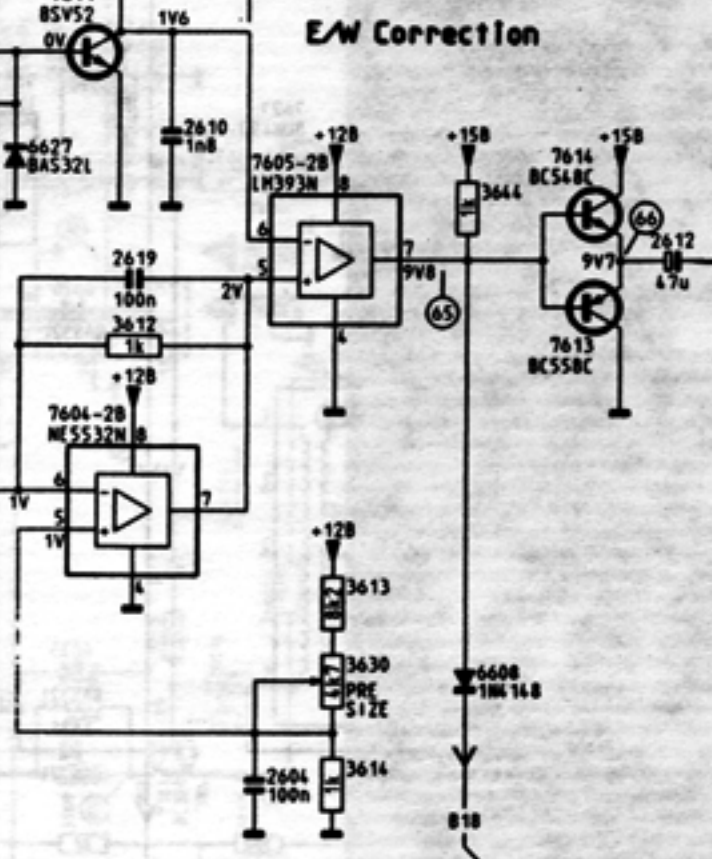

H+V Blanking

Horizontal Sync. 2

Horizontal Output

E/W Correction

X-RAY PROTECTION

Hor. Shift Control

ADDITIONAL HOR. AND VERT. AMPLITUDE CONTROL

B26

B27

B14

B15

B16

B13

B18

Vertical Output

ITEM	PHILIPS	MURATA
3629	6R8	15k

ITEM	PHILIPS	PANASONIC
3520	1R8	2
3514	6R0	470
3639	1k8	2k7

B25

B

CM 4000/15"

CL26532174/012, BREF
101192