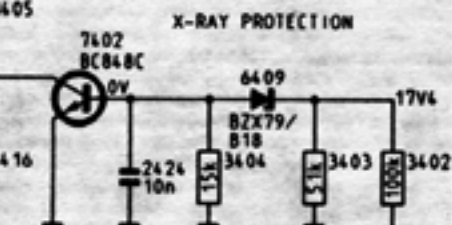

H+V Blanking

Horizontal Sync. 2

Horizontal Output

E/W Correction

X-RAY PROTECTION

Hor. Shift Control

ADDITIONAL HOR. AND VERT. AMPLITUDE CONTROL

B26

B27

B14

B15

B16

B13

B18

Vertical Output

ITEM	PHILIPS	MURATA
3629	6R8	15k

ITEM	PHILIPS	PANASONIC
3520	1R8	2
3514	6R0	470
3639	1k8	2k7

B25

B

CM 4000/15"

CL26532174/012, BREF
101192