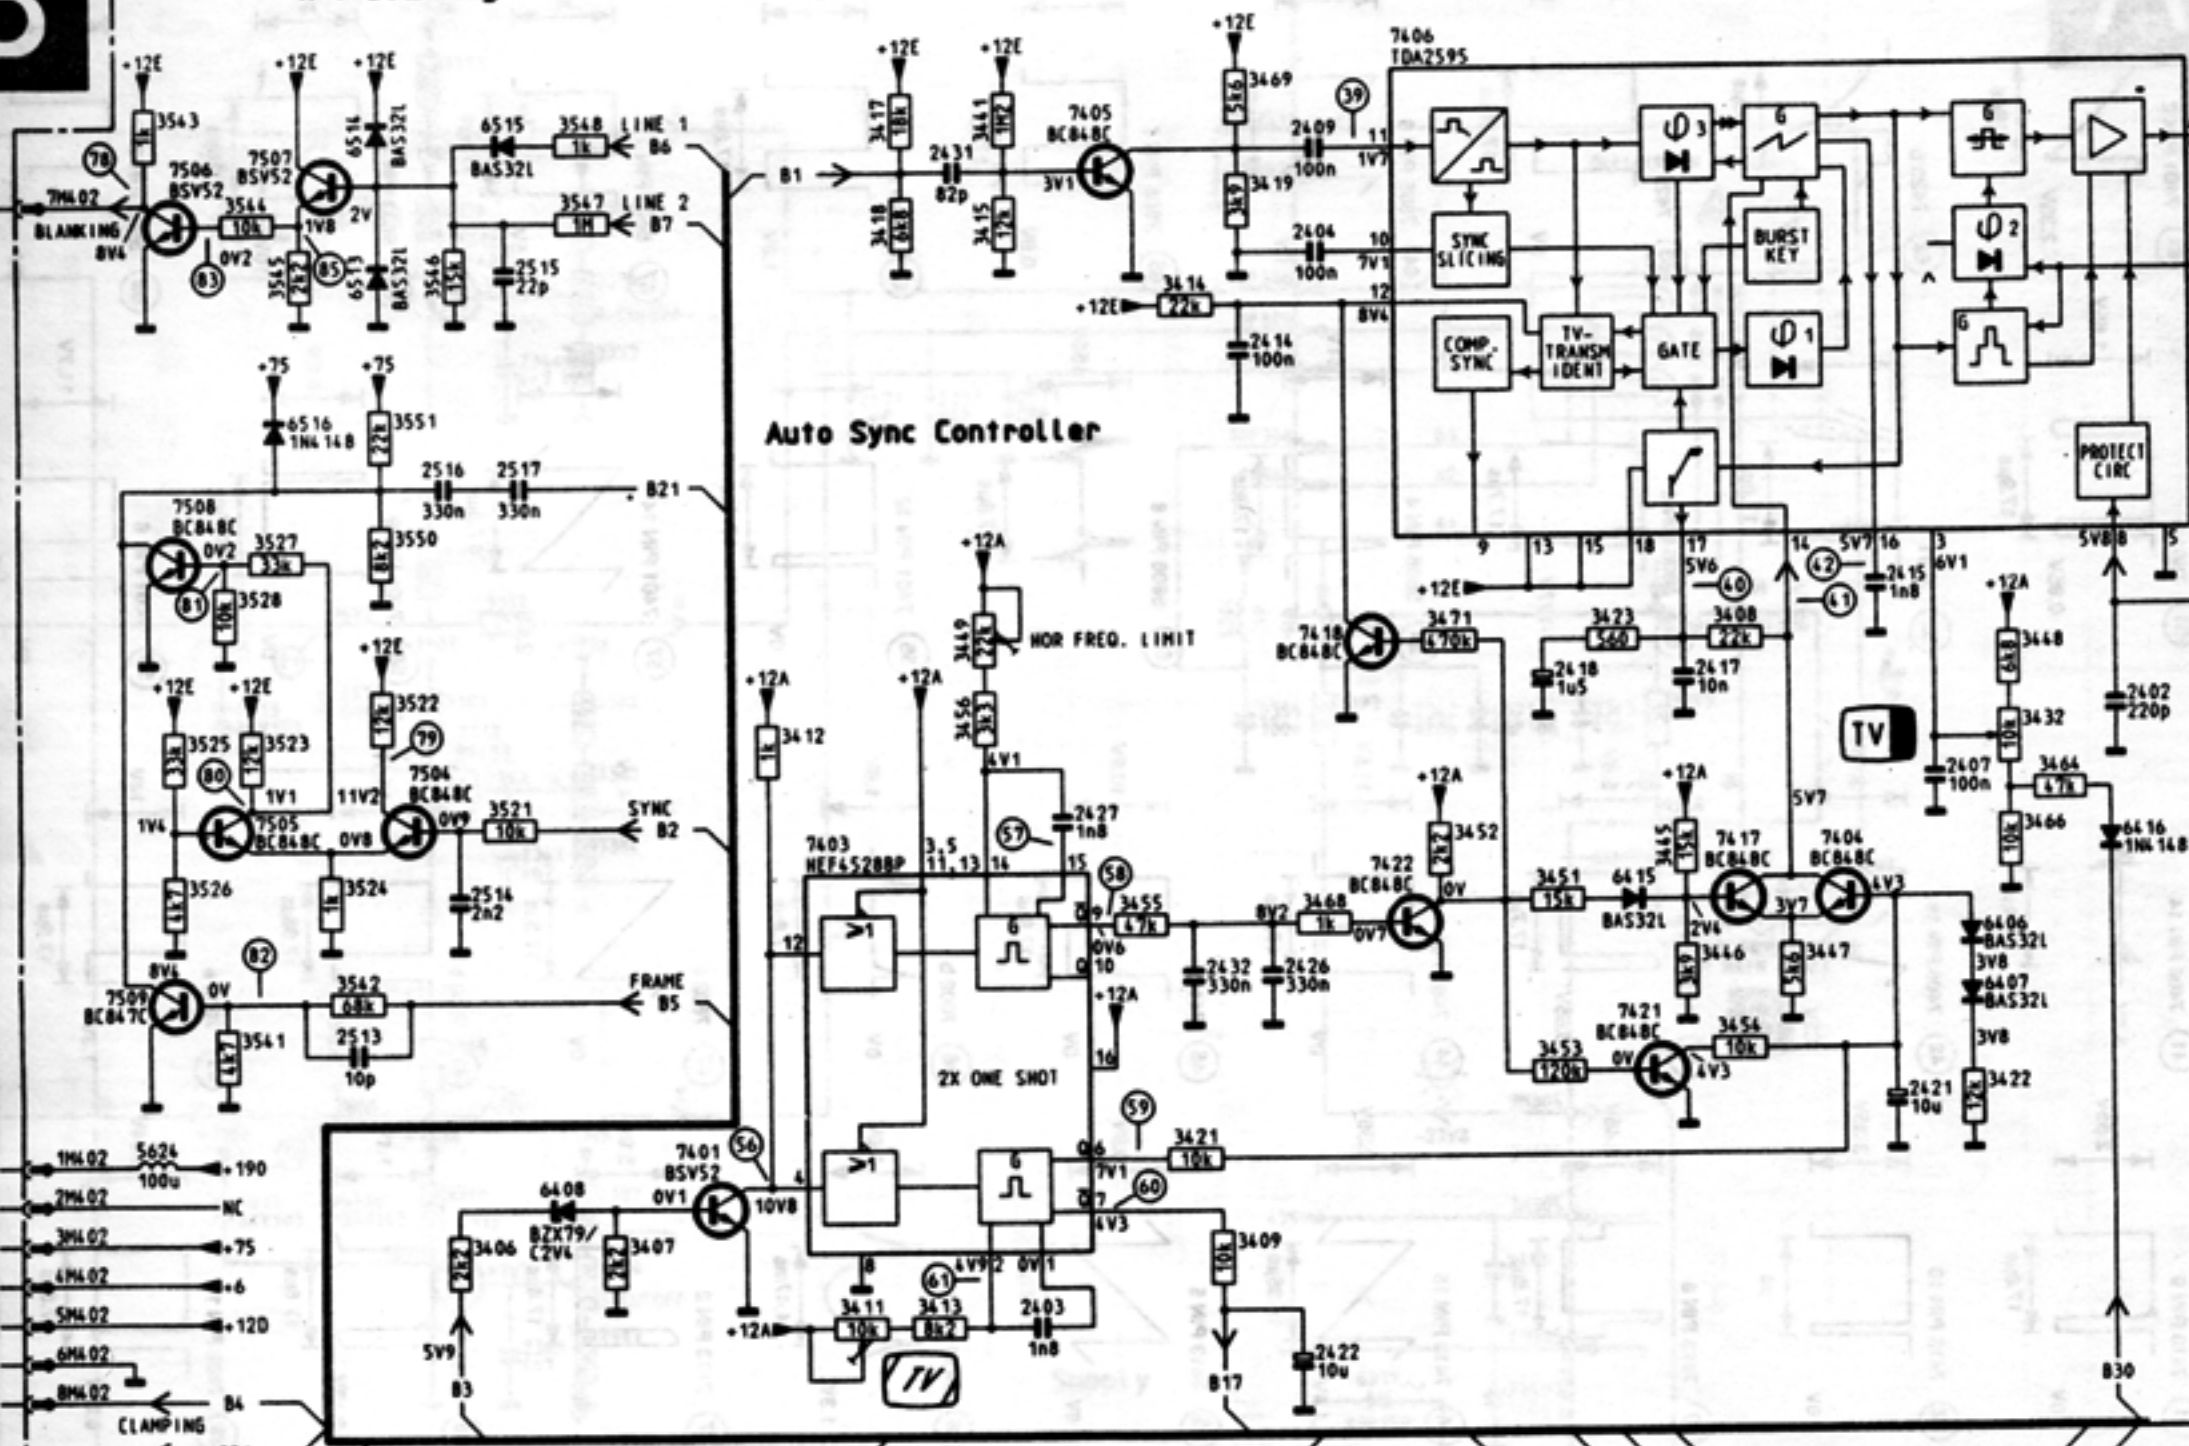

H+V Blanking

Horizontal Sync. 2

Horizontal Output

E/W Correction

X-RAY PROTECTION

Hor. Shift Control

ADDITIONAL HOR. AND VERT. AMPLITUDE CONTROL

B26

B27

B14

B15

B16

B13

B18

Vertical Output

ITEM	PHILIPS	MURATA
3629	6R8	15k

ITEM	PHILIPS	PANASONIC
3520	1R8	2
3514	6R0	470
3639	1k8	2k7

B25

B

CM 4000/15"

CL26532174/012, BREF
101192