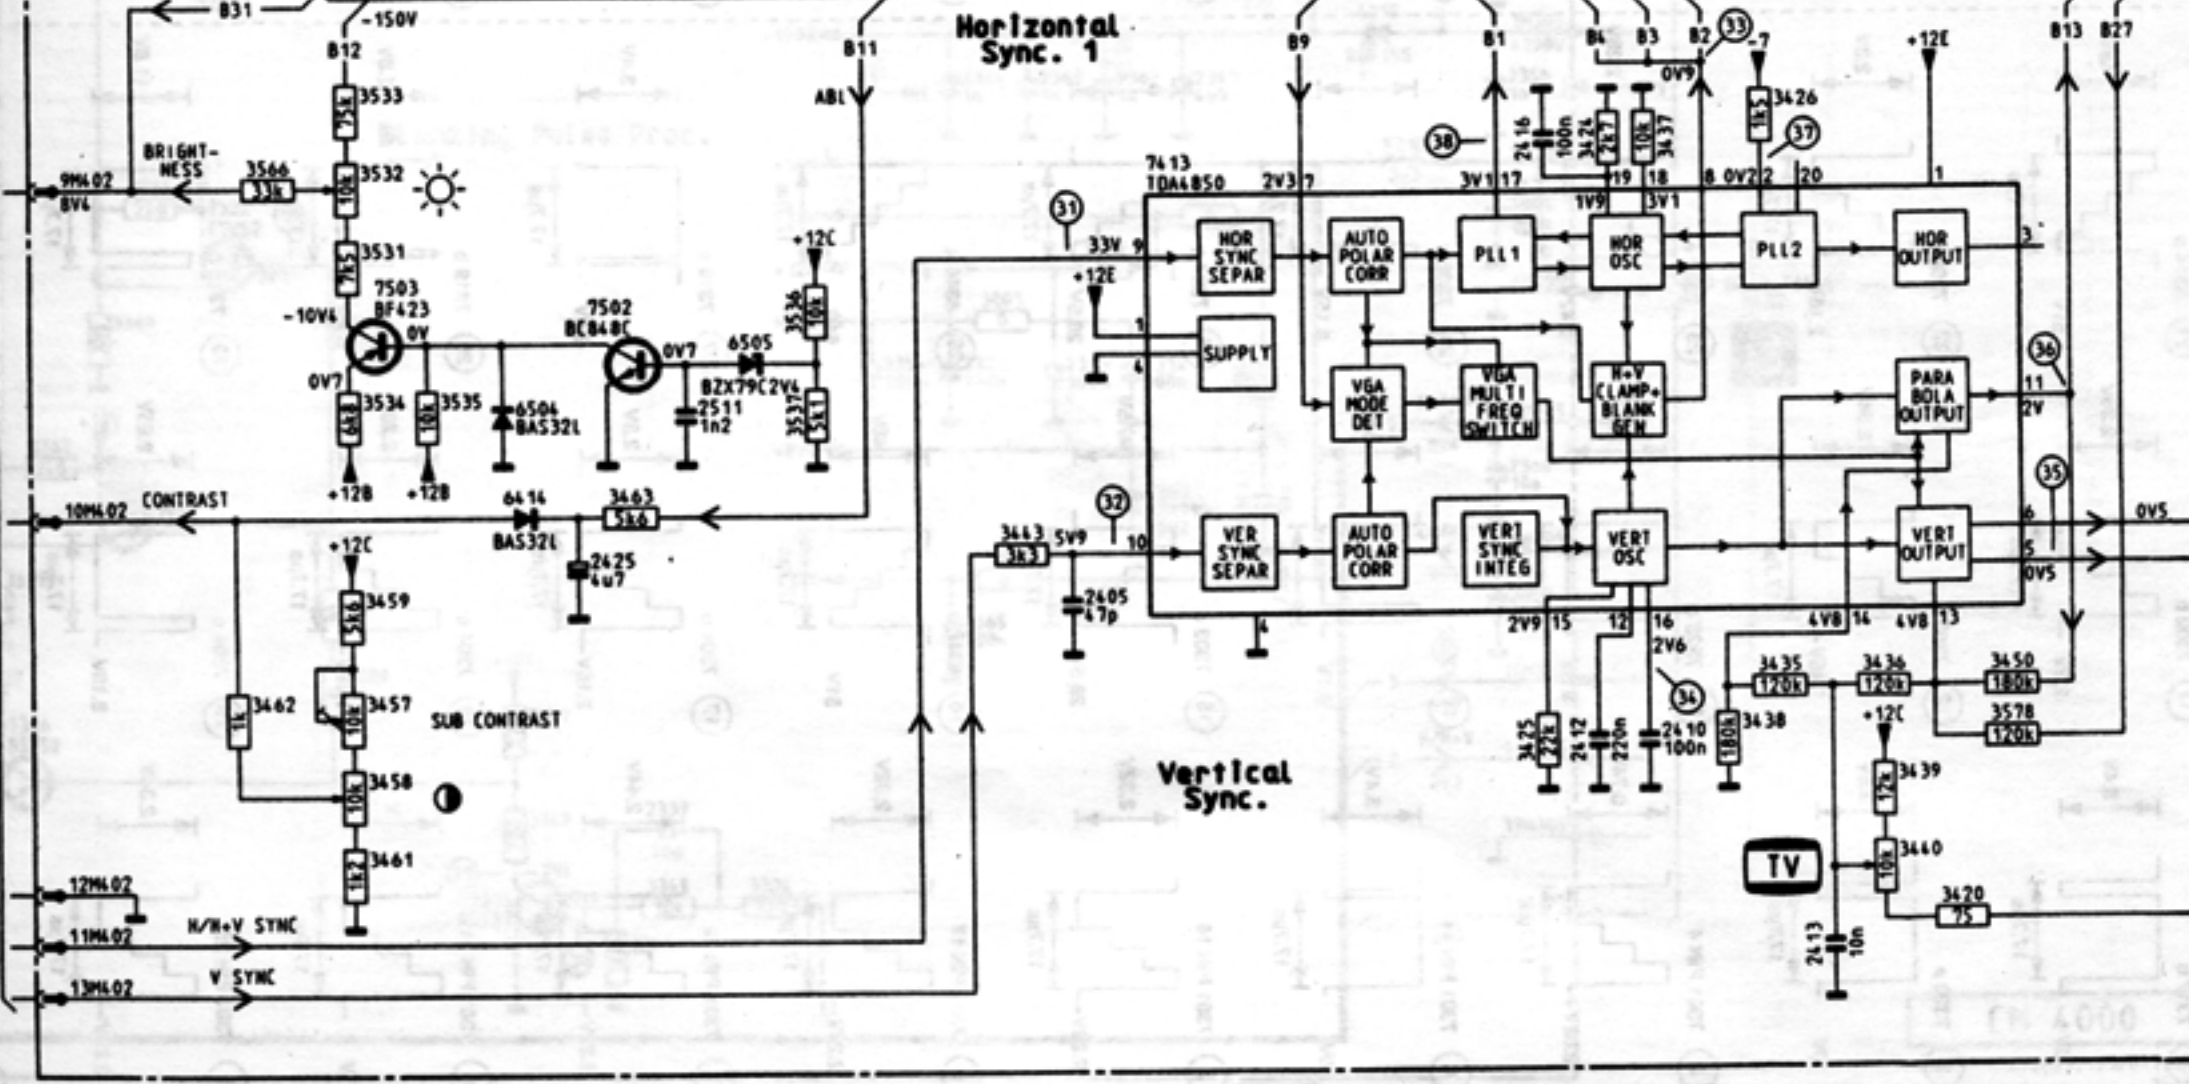

H+V Blanking

Horizontal Sync. 2

Horizontal Output

E/W Correction

X-RAY PROTECTION

Hor. Shift Control

ADDITIONAL HOR. AND VERT. AMPLITUDE CONTROL

B26

B27

B14

B15

B16

B13

B18

Vertical Output

ITEM	PHILIPS	MURATA
3629	6R8	15k

ITEM	PHILIPS	PANASONIC
3520	1R8	2
3514	6R0	470
3639	1k8	2k7

B25

B

CM 4000/15"

CL26532174/012, BREF
101192